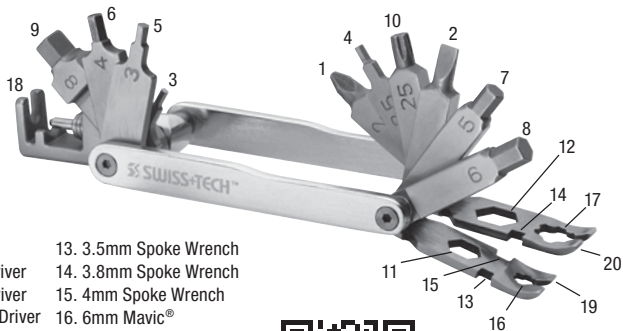

SWISS+TECH™

Rx20™ Deluxe Cycling Tool Kit

20 Tools in One

Using the Chain Tool

1. Adjust the chain to its loosest gear setting (on smallest front and rear chainrings).
2. Position the Chain Tool over any rivet on the chain (should fit snugly into chain links).
3. Screw the tool until the rivet is sufficiently pushed through to disconnect the chain (DO NOT push rivet completely out!).

See chain manufacturer instructions for additional details and tips.

Only open one tool at a time and close before using another tool.

- | | |
|---------------------|------------------------------|
| 1. #2 Phillips | 13. 3.5mm Spoke Wrench |
| 2. Flat Head Driver | 14. 3.8mm Spoke Wrench |
| 3. 2mm Hex Driver | 15. 4mm Spoke Wrench |
| 4. 2.5mm Hex Driver | 16. 6mm Mavic® Spoke Wrench |
| 5. 3mm Hex Driver | 17. 10mm Mavic® Spoke Wrench |
| 6. 4mm Hex Driver | 18. Chain Tool |
| 7. 5mm Hex Driver | 19. Tire Lever 1 |
| 8. 6mm Hex Driver | 20. Tire Lever 2 |
| 9. 8mm Hex Driver | |
| 10. T25 Star Driver | |
| 11. 8mm Wrench | |
| 12. 10mm Wrench | |

Pour plus de détails et de conseils, consultez les instructions du fabricant de la chaîne.

Ouvrez les outils un par un et fermez l'outil ouvert avant d'en utiliser un autre.

1. Tournevis cruciforme n° 2
2. Tournevis à tête plate
3. Tournevis Hex de 2 mm
4. Tournevis Hex de 2,5 mm
5. Tournevis Hex de 3 mm
6. Tournevis Hex de 4 mm
7. Tournevis Hex de 5 mm
8. Tournevis Hex de 6 mm
9. Tournevis Hex de 8 mm
10. Tournevis cruciforme T25
11. Clé de 8 mm
12. Clé de 10 mm
13. Clé à rayons de 3,5 mm
14. Clé à rayons de 3,8 mm
15. Clé à rayons de 4 mm
16. Clé à rayons Mavic® de 6 mm
17. Clé à rayons Mavic® de 10 mm
18. Dérive chaîne
19. Levier démonte-pneu 1
20. Levier démonte-pneu 2