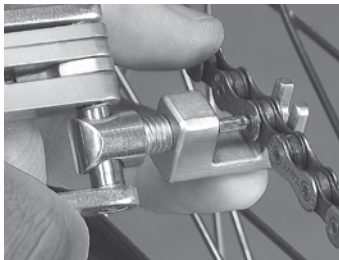

SWISS+TECH™

Rx20™ Deluxe Cycling Tool Kit

20 Tools in One

Using the Chain Tool

1. Adjust the chain to its loosest gear setting (on smallest front and rear chainrings).
2. Position the Chain Tool over any rivet on the chain (should fit snugly into chain links).
3. Screw the tool until the rivet is sufficiently pushed through to disconnect the chain (DO NOT push rivet completely out!).

See chain manufacturer instructions for additional details and tips.

Only open one tool at a time and close before using another tool.

- | | |
|---------------------|------------------------------|
| 1. #2 Phillips | 13. 3.5mm Spoke Wrench |
| 2. Flat Head Driver | 14. 3.8mm Spoke Wrench |
| 3. 2mm Hex Driver | 15. 4mm Spoke Wrench |
| 4. 2.5mm Hex Driver | 16. 6mm Mavic® Spoke Wrench |
| 5. 3mm Hex Driver | 17. 10mm Mavic® Spoke Wrench |
| 6. 4mm Hex Driver | 18. Chain Tool |
| 7. 5mm Hex Driver | 19. Tire Lever 1 |
| 8. 6mm Hex Driver | 20. Tire Lever 2 |
| 9. 8mm Hex Driver | |
| 10. T25 Star Driver | |
| 11. 8mm Wrench | |
| 12. 10mm Wrench | |

©2013 Swiss+Tech Products, Solon, OH 44139 USA

SWISS+TECH™

Kit d'outils Rx20™ Deluxe pour vélo

20 outils en un

Utilisation du dérive chaîne

1. Placez la chaîne de manière à ce qu'elle soit la plus lâche possible (sur les plus petits plateaux à l'avant et à l'arrière).
2. Accrochez le dérive chaîne à l'un des rivets de la chaîne. Il doit normalement bien s'encaster.
3. Vissez l'outil jusqu'à ce que le rivet dépasse suffisamment et permette de disloquer la chaîne. Attention, NE PAS retirer complètement le rivet.