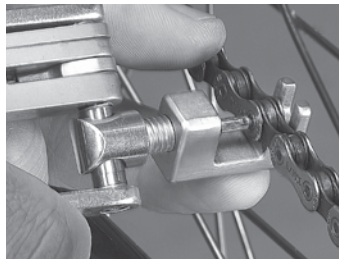

©2013 Swiss+Tech Products, Solon, OH 44139 USA

SWISS+TECH™

Kit d'outils Rx20™ Deluxe pour vélo

20 outils en un

Utilisation du dérive chaîne

1. Placez la chaîne de manière à ce qu'elle soit la plus lâche possible (sur les plus petits plateaux à l'avant et à l'arrière).
2. Accrochez le dérive chaîne à l'un des rivets de la chaîne. Il doit normalement bien s'encaster.
3. Vissez l'outil jusqu'à ce que le rivet dépasse suffisamment et permette de disloquer la chaîne. Attention, NE PAS retirer complètement le rivet.

Pour plus de détails et de conseils, consultez les instructions du fabricant de la chaîne.

Ouvrez les outils un par un et fermez l'outil ouvert avant d'en utiliser un autre.

1. Tournevis cruciforme n° 2
2. Tournevis à tête plate
3. Tournevis Hex de 2 mm
4. Tournevis Hex de 2,5 mm
5. Tournevis Hex de 3 mm
6. Tournevis Hex de 4 mm
7. Tournevis Hex de 5 mm
8. Tournevis Hex de 6 mm
9. Tournevis Hex de 8 mm
10. Tournevis cruciforme T25
11. Clé de 8 mm
12. Clé de 10 mm
13. Clé à rayons de 3,5 mm
14. Clé à rayons de 3,8 mm
15. Clé à rayons de 4 mm
16. Clé à rayons Mavic® de 6 mm
17. Clé à rayons Mavic® de 10 mm
18. Dérive chaîne
19. Levier démonte-pneu 1
20. Levier démonte-pneu 2