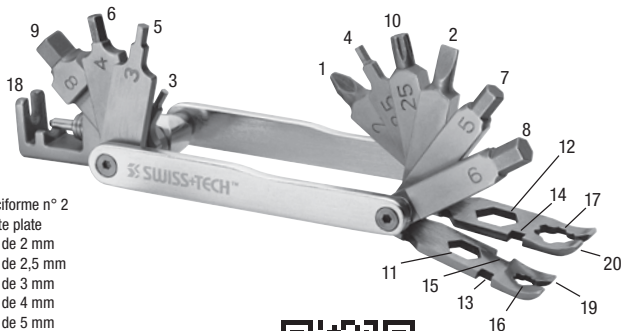

©2013 Swiss+Tech Products, Solon, OH 44139 USA

SWISS+TECH™

Kit d'outils Rx20™ Deluxe pour vélo

20 outils en un

Utilisation du dérive chaîne

1. Placez la chaîne de manière à ce qu'elle soit la plus lâche possible (sur les plus petits plateaux à l'avant et à l'arrière).
2. Accrochez le dérive chaîne à l'un des rivets de la chaîne. Il doit normalement bien s'encaster.
3. Vissez l'outil jusqu'à ce que le rivet dépasse suffisamment et permette de disloquer la chaîne. Attention, NE PAS retirer complètement le rivet.

Pour plus de détails et de conseils, consultez les instructions du fabricant de la chaîne.

Ouvrez les outils un par un et fermez l'outil ouvert avant d'en utiliser un autre.

1. Tournevis cruciforme n° 2
2. Tournevis à tête plate
3. Tournevis Hex de 2 mm
4. Tournevis Hex de 2,5 mm
5. Tournevis Hex de 3 mm
6. Tournevis Hex de 4 mm
7. Tournevis Hex de 5 mm
8. Tournevis Hex de 6 mm
9. Tournevis Hex de 8 mm
10. Tournevis cruciforme T25
11. Clé de 8 mm
12. Clé de 10 mm
13. Clé à rayons de 3,5 mm
14. Clé à rayons de 3,8 mm
15. Clé à rayons de 4 mm
16. Clé à rayons Mavic® de 6 mm
17. Clé à rayons Mavic® de 10 mm
18. Dérive chaîne
19. Levier démonte-pneu 1
20. Levier démonte-pneu 2